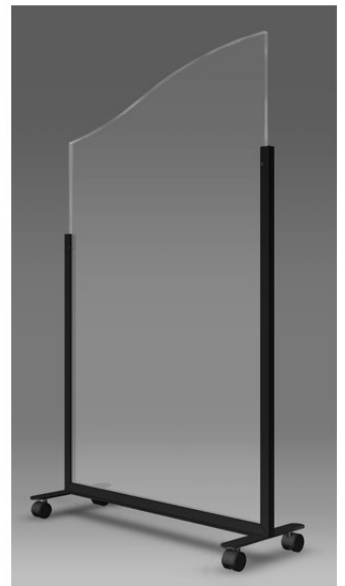

Faites vivre vos terrasses et vos extérieurs.

COLLECTION DE PANNEAUX SUR PIEDS

Des paravents sur roulettes, avec ou sans lumière pour agencer tous vos espaces.

Collection of panels on wheels. Screens on wheels, with or without light to arrange all your spaces.

Modèle 01 :

- 2 dimensions : 1700 x 900mm et 1500 x 600 mm
- Épaisseur : 10 mm
- Couleur sur mesure

Modèle 02 :

- 2 dimensions : 1700 x 900mm et 1500 x 600 mm
- Épaisseur : 15 mm
- Éclairage par le bas et le haut
- Inclusion au choix parmi notre gamme
- Couleur sur mesure