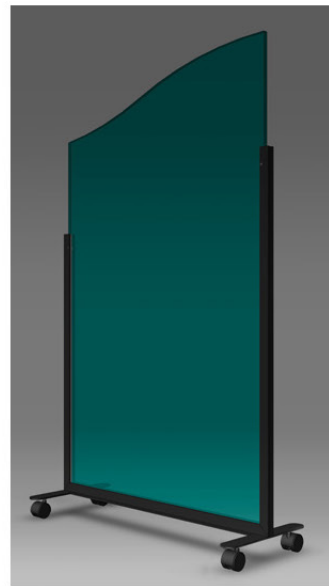

Modèle 01 :

- 2 dimensions : 1700 x 900mm et 1500 x 600 mm
- Épaisseur : 10 mm
- Couleur sur mesure

Modèle 02 :

- 2 dimensions : 1700 x 900mm et 1500 x 600 mm
- Épaisseur : 15 mm
- Éclairage par le bas et le haut
- Inclusion au choix parmi notre gamme
- Couleur sur mesure