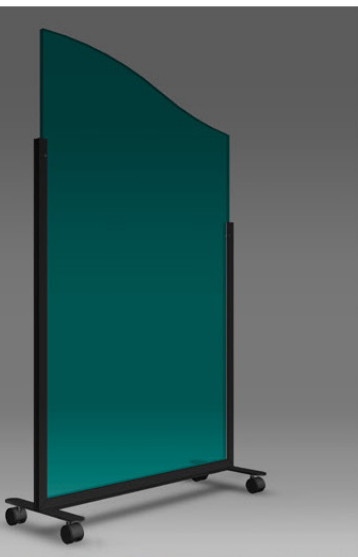

MODULEZ VOS ESPACES

Dacryl vous propose toute une gamme de panneaux mobiles pour moduler vos espaces selon vos besoins. Paravents ou panneaux sur roulettes, découvrez nos solutions.

Modulate your spaces. Dacryl offers you a whole range of mobile panels to modulate your spaces according to your needs. Screens or panels on wheels, discover our solutions.

Faites vivre vos terrasses et vos extérieurs.