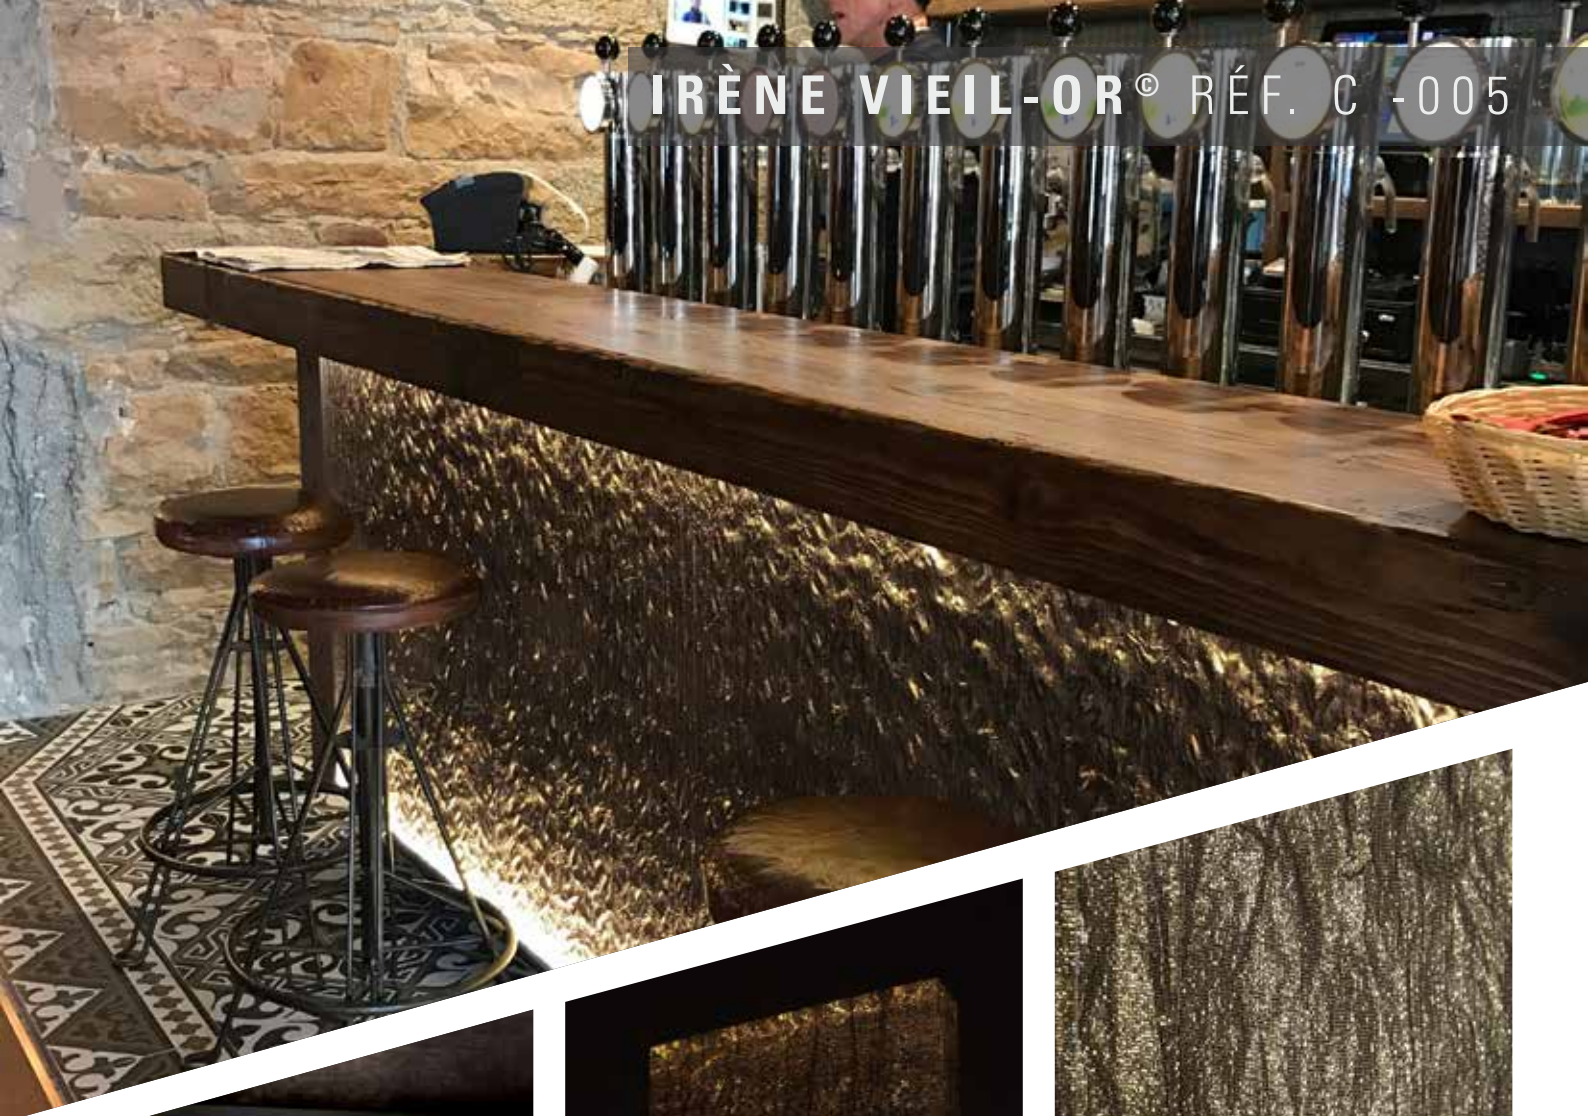

ÉPAISSEURS

10 - 12 - 15 -
18 - 20 mm

FORMATS

2500×1000 mm
3000×1200 mm

FINITIONS

transparent
sablé

THICKNESSES

10 - 12 - 15 -
18 - 20 mm