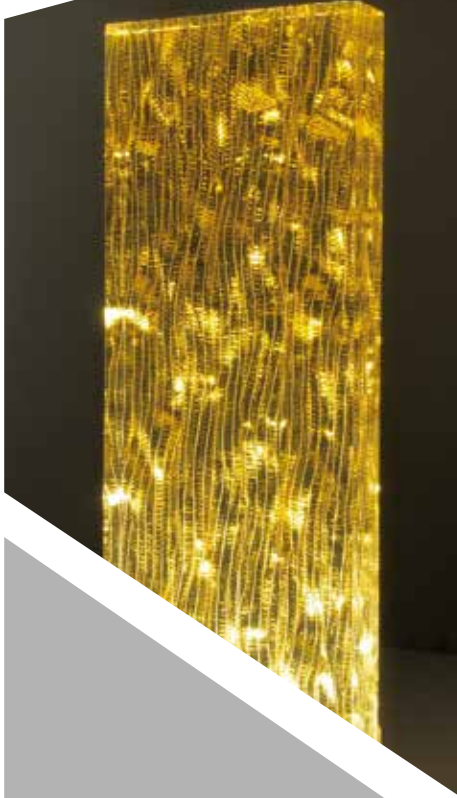

SIZES

2500×1000 mm
3000×1200 mm

FINISHES

transparent
blur

PLISSÉ CASCADE OR[®] RÉF. B - 002

ÉPAISSEURS

10 - 12 - 15 -
18 - 20 mm

FORMATS