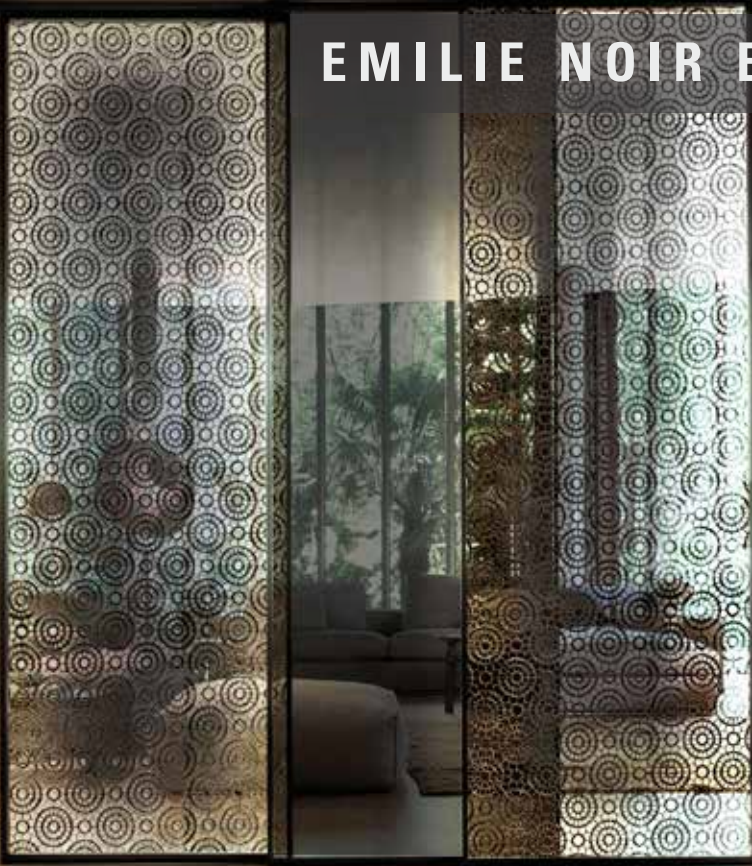

EMILIE NOIR ET ARGENT® RÉF. D -013

ÉPAISSEURS

10 - 12 - 15 -
18 - 20 mm

FORMATS

2500×1000 mm
3000×1200 mm

FINITIONS

transparent
sablé

THICKNESSES

10 - 12 - 15 -
18 - 20 mm

SIZES

2500×1000 mm
3000×1200 mm

FINISHES

transparent
blur

DACRYL